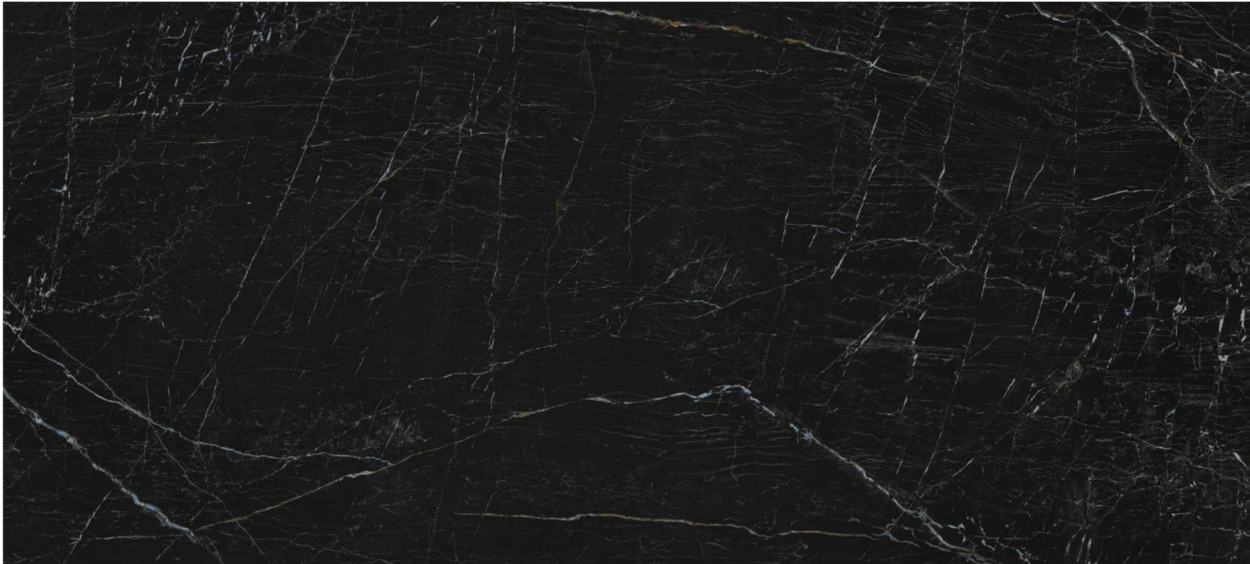

SIRIUS - THICKNESS 0,4 & 1,2 CM – G1