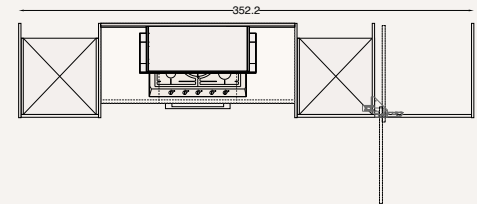

Kali

PET RICICLATO

PANAMA

PET RICICLATO

OTTONE DARK

FENIX®

BIANCO KOS

QUADRA
TITANIO

in abbinamento

Lea
sgabello

Arco
piano snack e supporto