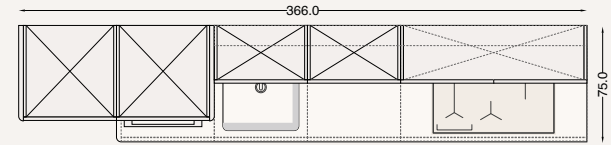

Time

LACCATO

TIMO

IMPIALLACCIATO

COKE

LAMINAM

PIETRA DI SAVOIA PERLA

in abbinamento

Aida

sedia

Arco

tavolo