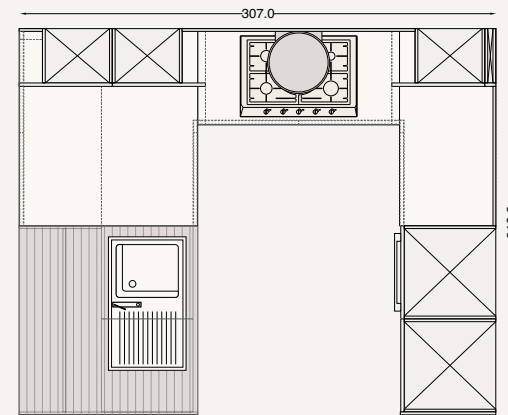

Alma

PET RICICLATO

PECHINO

LAMINATO

ROVERE
CANAPA

1270 TT

in abbinamento

Nicole

sgabello