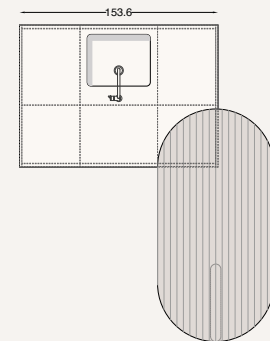

Kali

PET RICICLATO

PANAMA

PET RICICLATO

OTTONE DARK

FENIX®

BIANCO KOS

QUADRA
TITANIO

in abbinamento

Lea
sgabello

Arco
piano snack e supporto